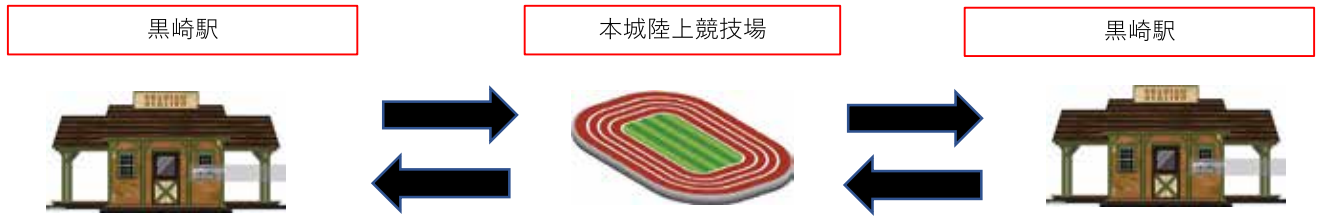

第102回日本陸上競技選手権リレー競技大会

第40回北九州陸上カーニバル シャトルバスのご案内

黒崎駅⇄本城陸上競技場にてシャトルバスを運行いたします。

料金は往復500円となりますので、ご乗車の際にJTBスタッフにお支払いください。

10/27 (土) ・ 10/28 (日) 運行スケジュール